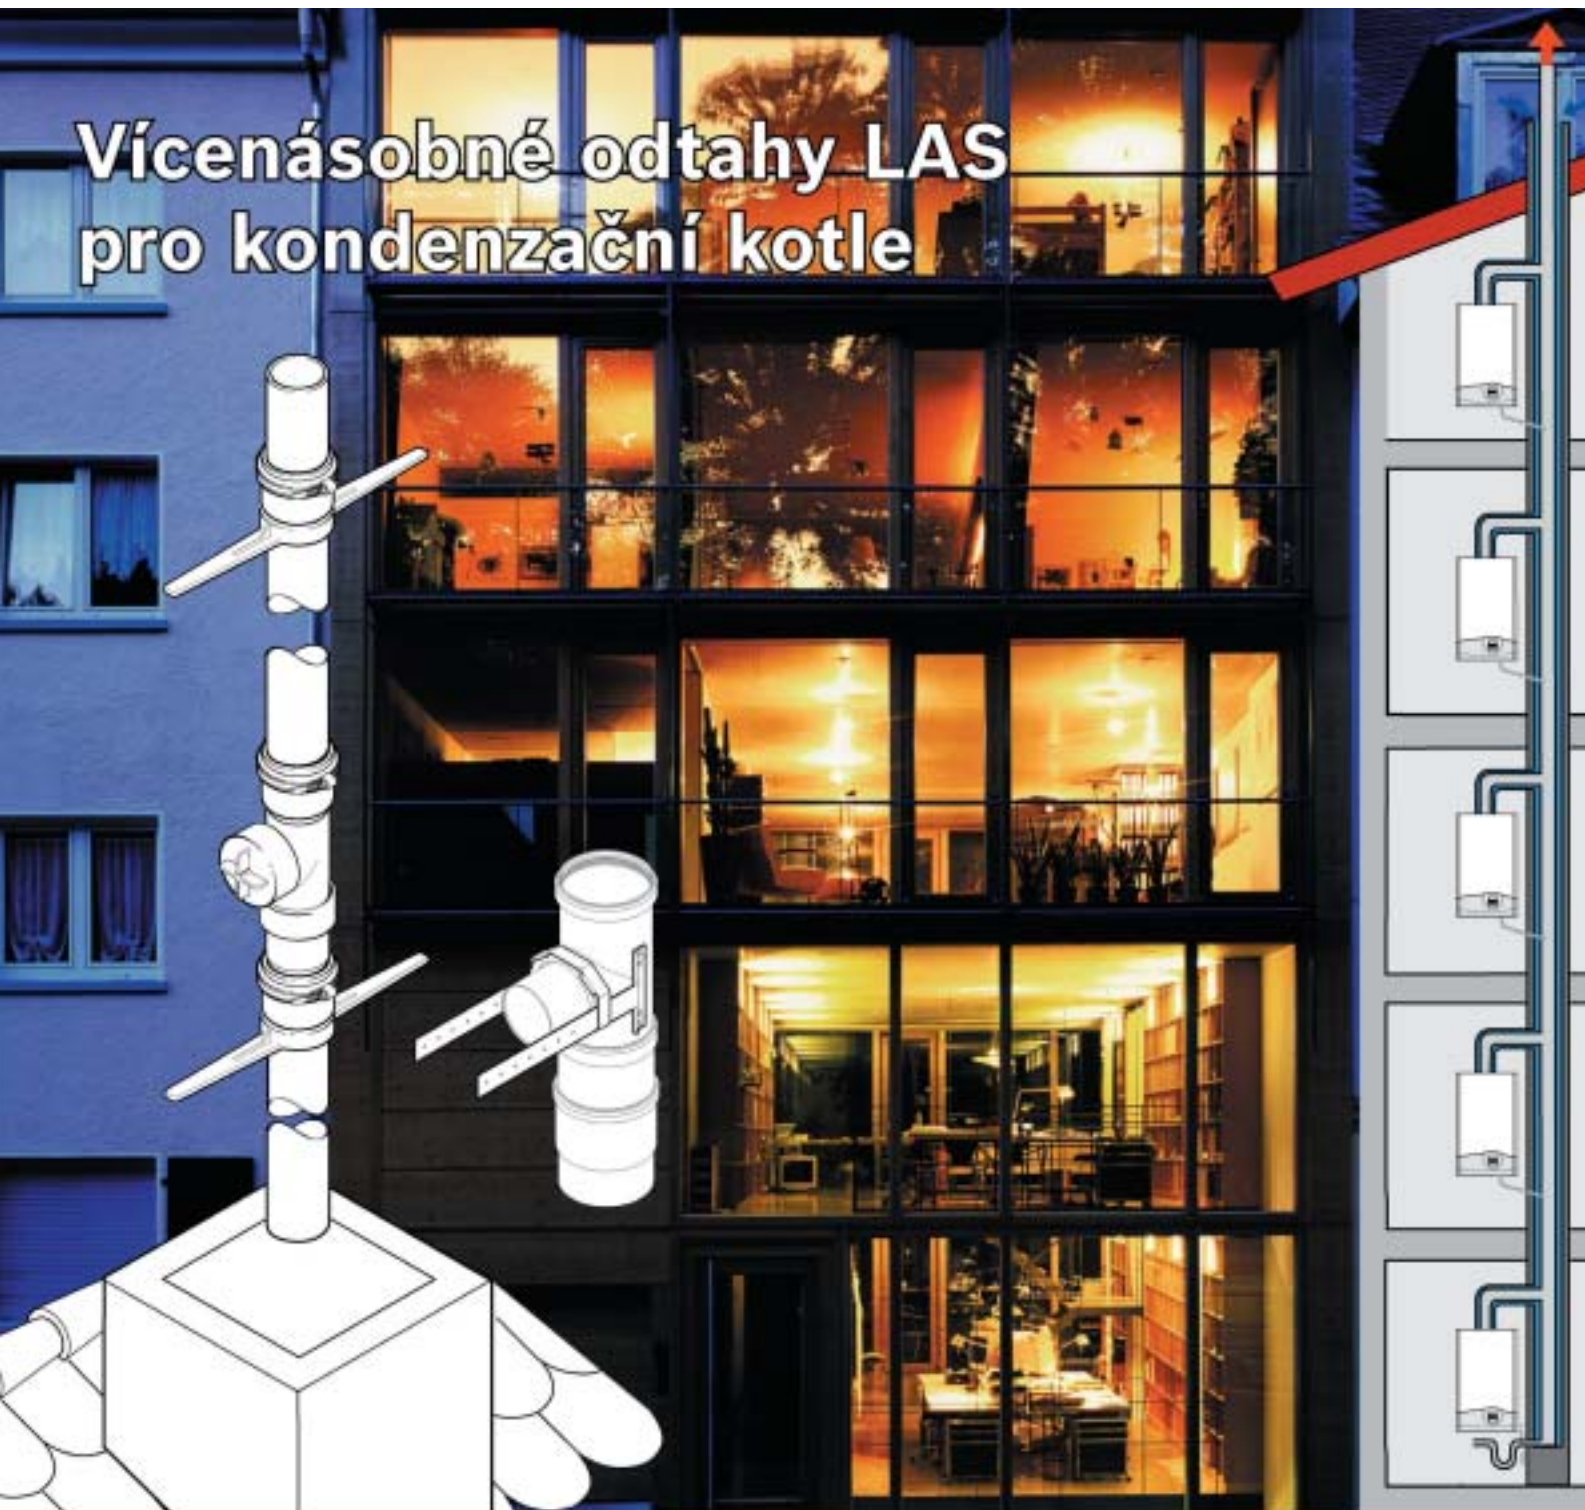

### Vícenásobné odtahy LAS pro kondenzační kotle

Teplo pro život.

 **JUNKERS**

Pro zajištění odvodnění střech REHAU nabízí několik provedení žlabů včetně svodů v různém barevném provedení (též imitace mědi). V neposlední řadě to jsou veškeré konstrukce výplní stavebních otvorů (systémy otevíravé, sklopné, posuvné, výsuvné, otočné, skládací atd.) spolu s roletami, žaluziemi a okenicemi. To vše ve velkém množství pastelových barev a široké škále imitací různě mořených dřevin. V oblasti zimních zahrad umí REHAU splnit vysoké technické a konstrukční nároky, které jsou na tyto stavební prvky kladeny.