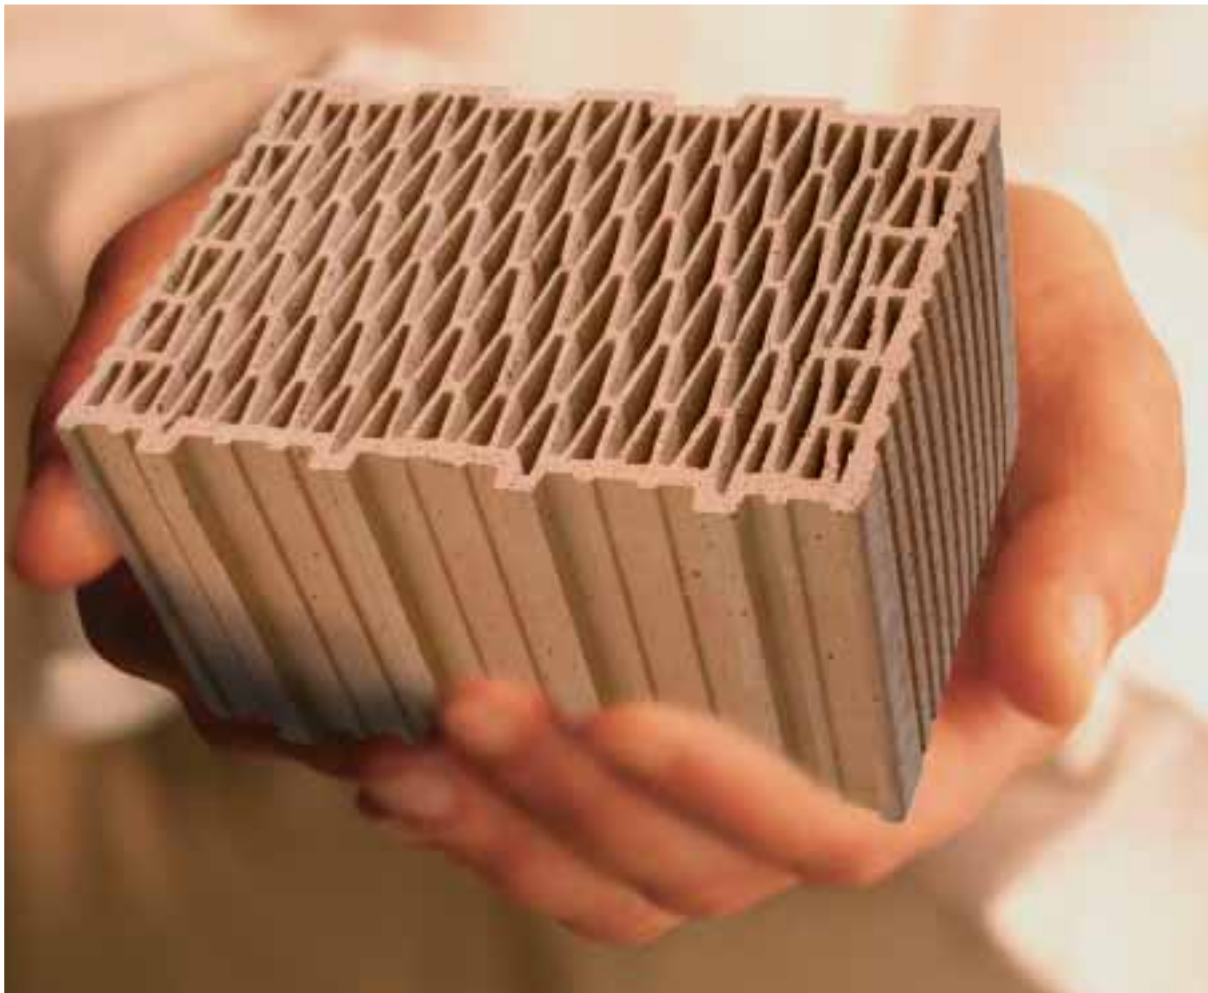

YTONG

silka

Máme plán...

YTONG

silka

**... harmonie
tepla a ticha**

YTONG LAMBDA

Pórobetonová tvárnice ideální
pro obvodové stěny bez zateplení
 $R = 4,26 \text{ m}^2 \text{ K/W}$

TONDACH 
střeš a dělá dům

Více informací na www.tondach.cz

**Broušené cihly,
které již nemusíte zateplovat...**

SUPERTHERM STI SB

- nejlepší tepelněizolační vlastnosti v ČR
- nejnovější technologie zdění na tenkou spáru
- vysoká pevnost zdiva